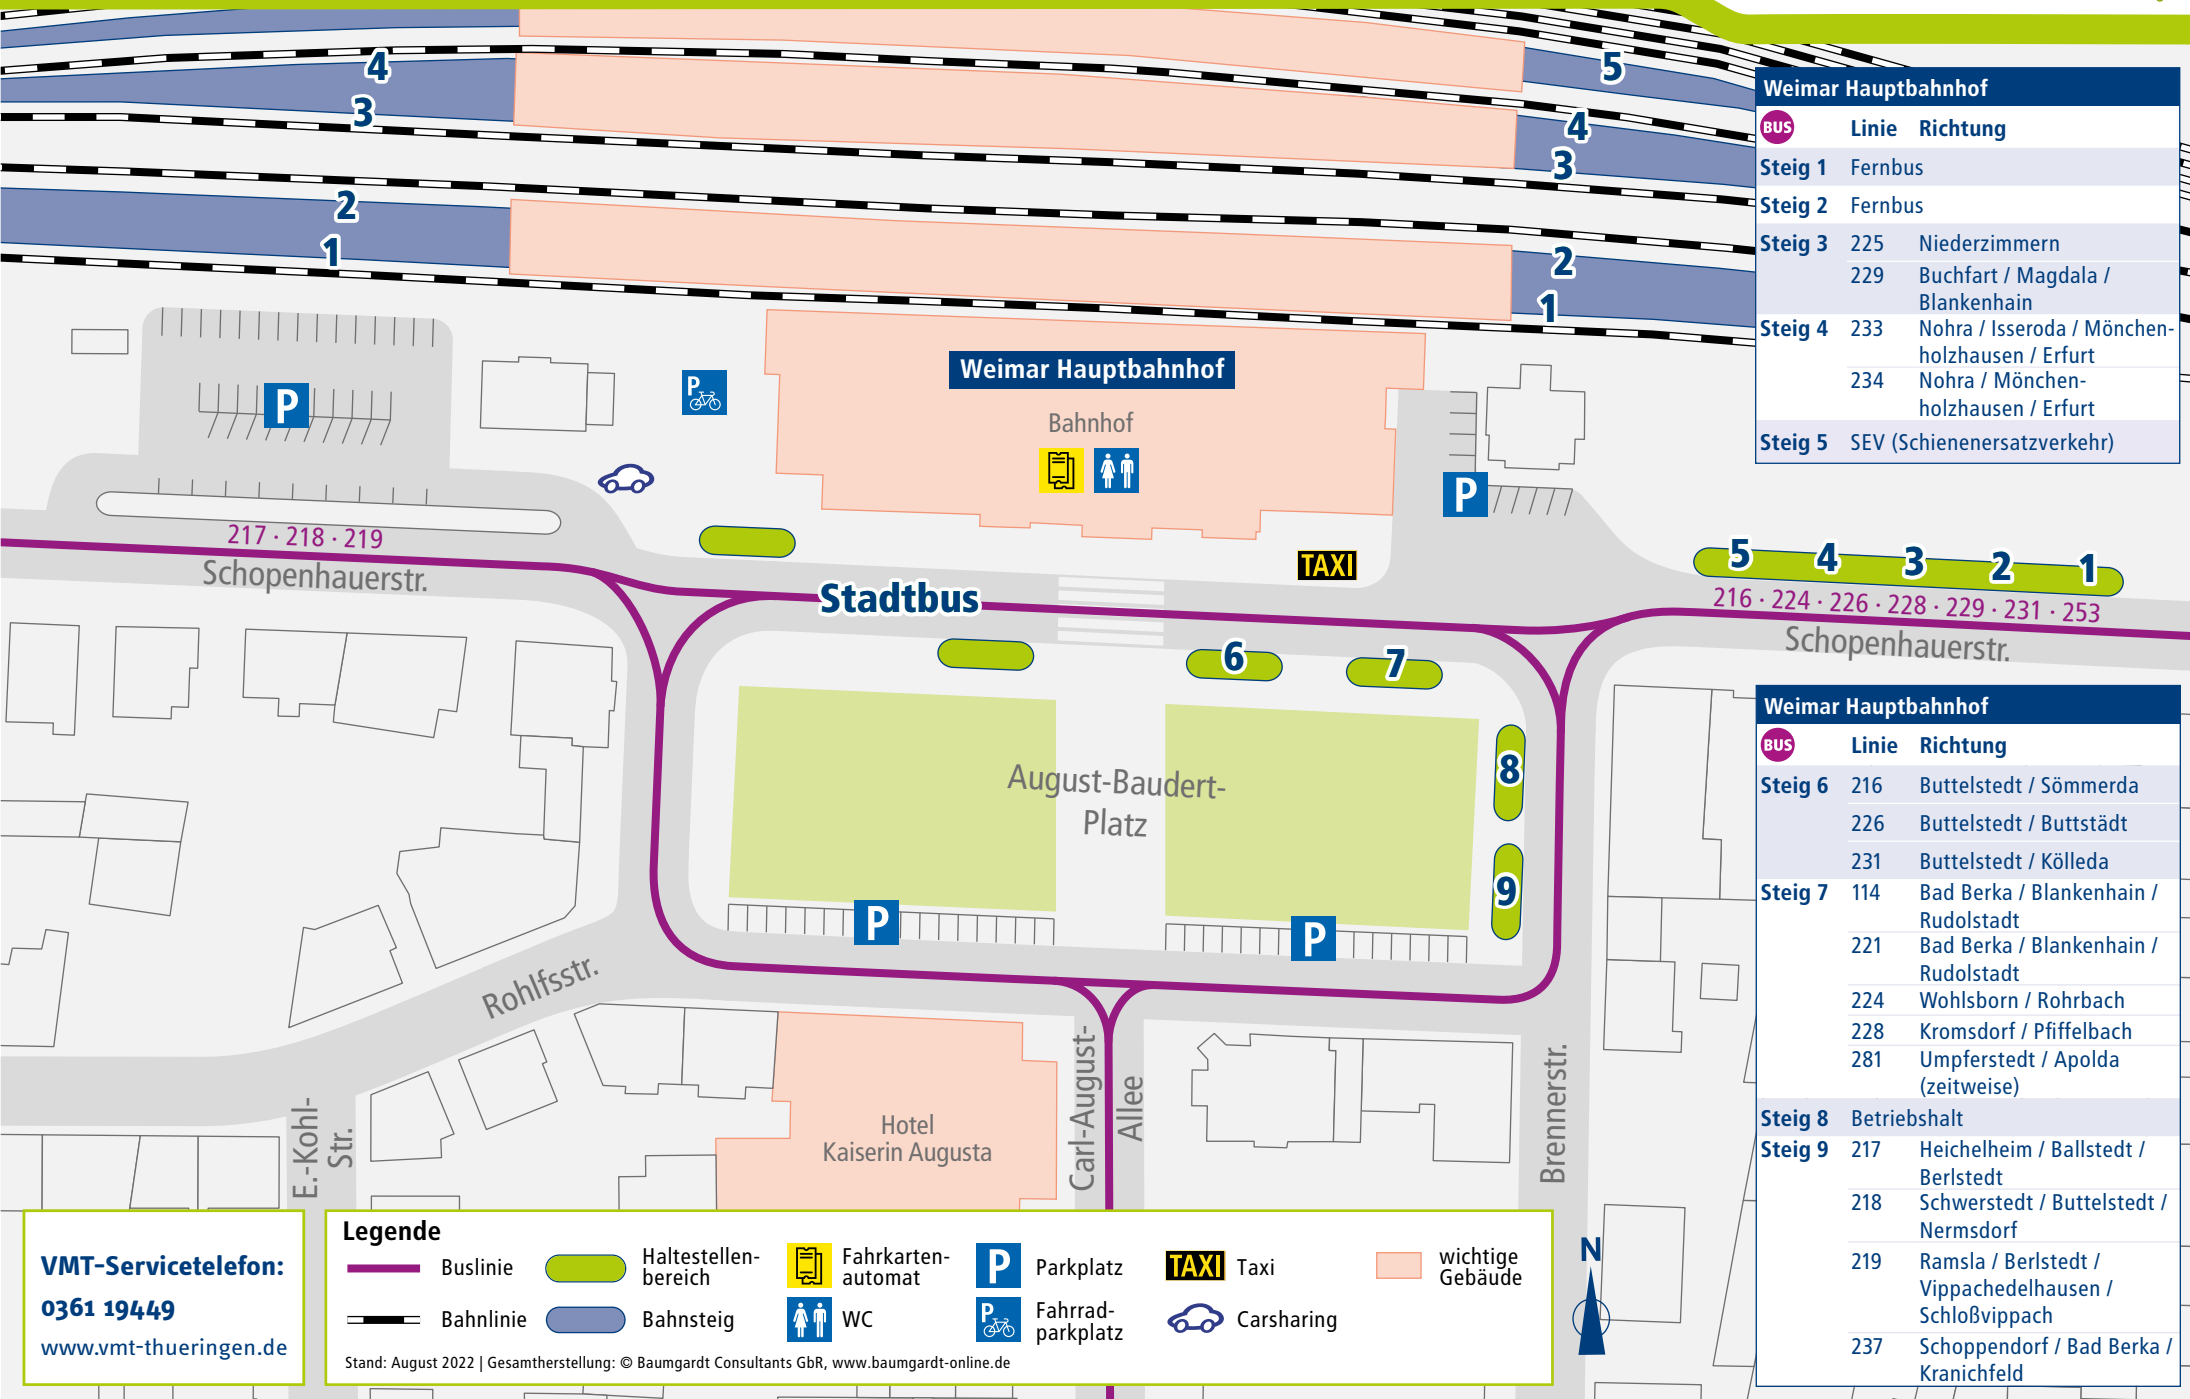

Haltestellenplan Weimar Hauptbahnhof

Weimar Hauptbahnhof		
BUS	Linie	Richtung
Steig 1	Fernbus	
Steig 2	Fernbus	
Steig 3	225	Niederzimmern
	229	Buchart / Magdala / Blankenhain
Steig 4	233	Nohra / Isseroda / Mönchenholzhausen / Erfurt
	234	Nohra / Mönchenholzhausen / Erfurt
Steig 5	SEV (Schienenersatzverkehr)	

Weimar Hauptbahnhof		
BUS	Linie	Richtung
Steig 6	216	Buttelstedt / Sömmerda
	226	Buttelstedt / Buttstädt
	231	Buttelstedt / Kölleda
Steig 7	114	Bad Berka / Blankenhain / Rudolstadt
	221	Bad Berka / Blankenhain / Rudolstadt
	224	Wohlsborn / Rohrbach
	228	Kromsdorf / Piffelbach
	281	Umpferstedt / Apolda (zeitweise)
Steig 8	Betriebshalt	
Steig 9	217	Heichelheim / Ballstedt / Berlstedt
	218	Schwerstedt / Buttelstedt / Nernsdorf
	219	Ramsla / Berlstedt / Vippachedelhausen / Schloßvippach
	237	Schoppendorf / Bad Berka / Kranichfeld

Legende

- Buslinie
- Bahnlinie
- Haltestellenbereich
- Bahnsteig
- Fahrkartenautomat
- WC
- Parkplatz
- Fahrradparkplatz
- TAXI Taxi
- Carsharing
- wichtige Gebäude

Stand: August 2022 | Gesamtherstellung: © Baumgardt Consultants GbR, www.baumgardt-online.de