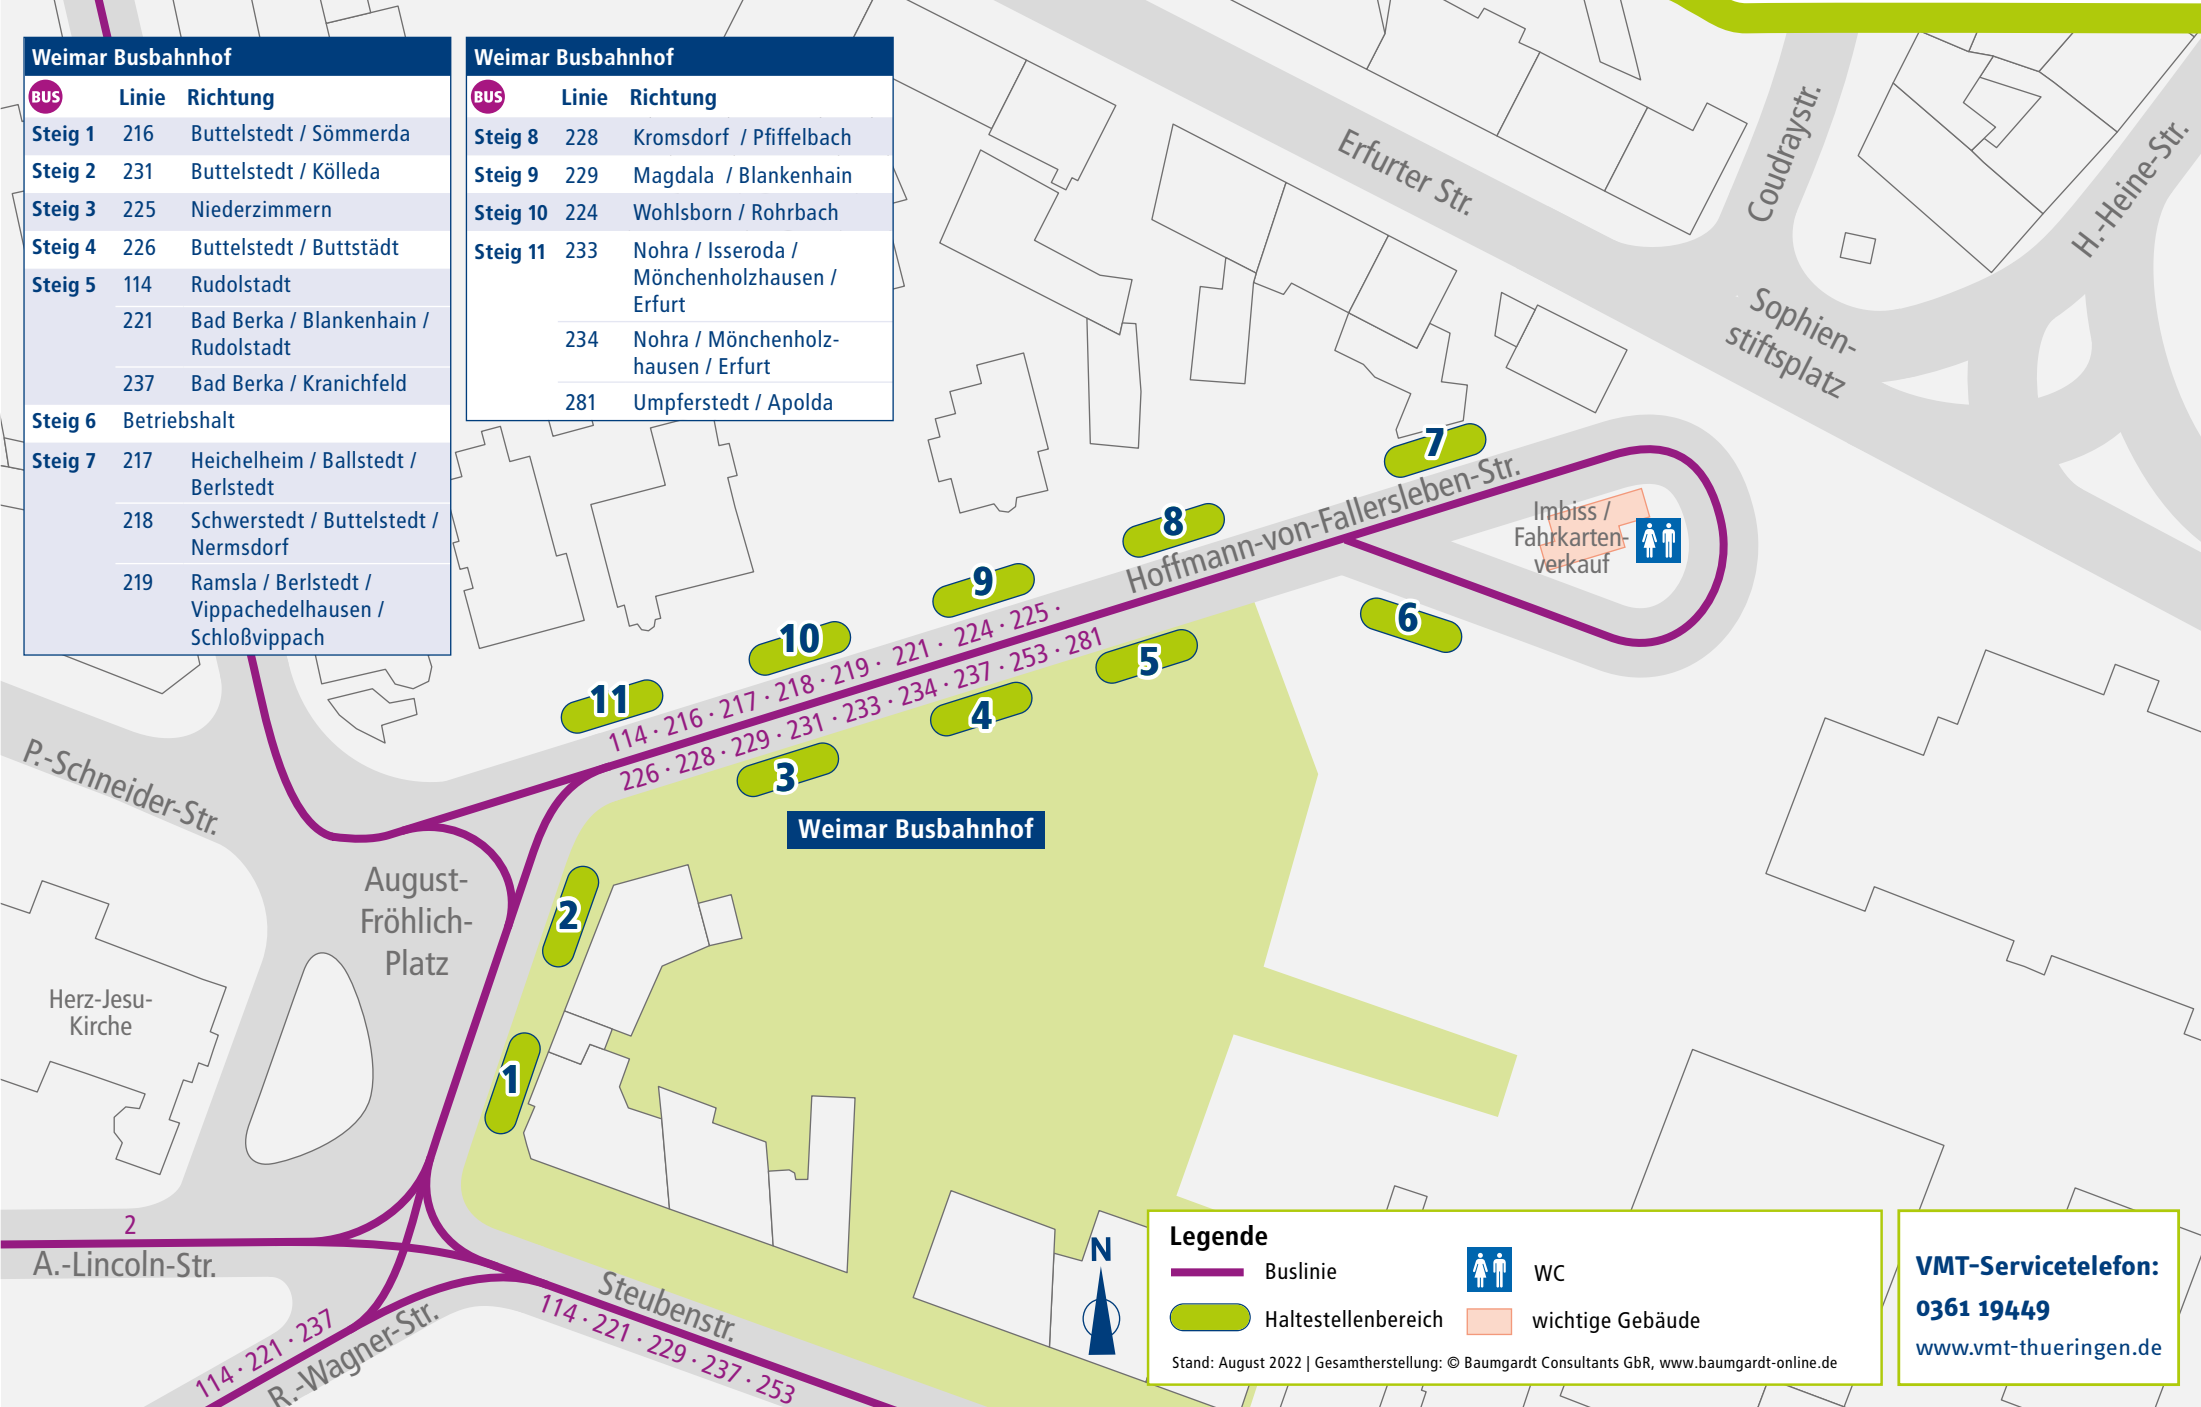

Haltestellenplan Weimar Busbahnhof

Weimar Busbahnhof		
BUS	Linie	Richtung
Steig 1	216	Buttelstedt / Sömmerda
Steig 2	231	Buttelstedt / Kölleda
Steig 3	225	Niederzimmern
Steig 4	226	Buttelstedt / Buttstädt
Steig 5	114	Rudolstadt
	221	Bad Berka / Blankenhain / Rudolstadt
	237	Bad Berka / Kranichfeld
Steig 6	Betriebshalt	
Steig 7	217	Heichelheim / Ballstedt / Berlstedt
	218	Schwerstedt / Buttelstedt / Nermsdorf
	219	Ramsla / Berlstedt / Vippachedelhausen / Schloßvippach

Weimar Busbahnhof		
BUS	Linie	Richtung
Steig 8	228	Kromsdorf / Piffelbach
Steig 9	229	Magdala / Blankenhain
Steig 10	224	Wohlsborn / Rohrbach
Steig 11	233	Nohra / Isseroda / Mönchenholzhausen / Erfurt
	234	Nohra / Mönchenholzhausen / Erfurt
	281	Umpferstedt / Apolda

Legende

-  Buslinie
-  Haltestellenbereich
-  WC
-  wichtige Gebäude

Stand: August 2022 | Gesamtherstellung: © Baumgardt Consultants GbR, www.baumgardt-online.de

VMT-Servicetelefon:
0361 19449
www.vmt-thueringen.de